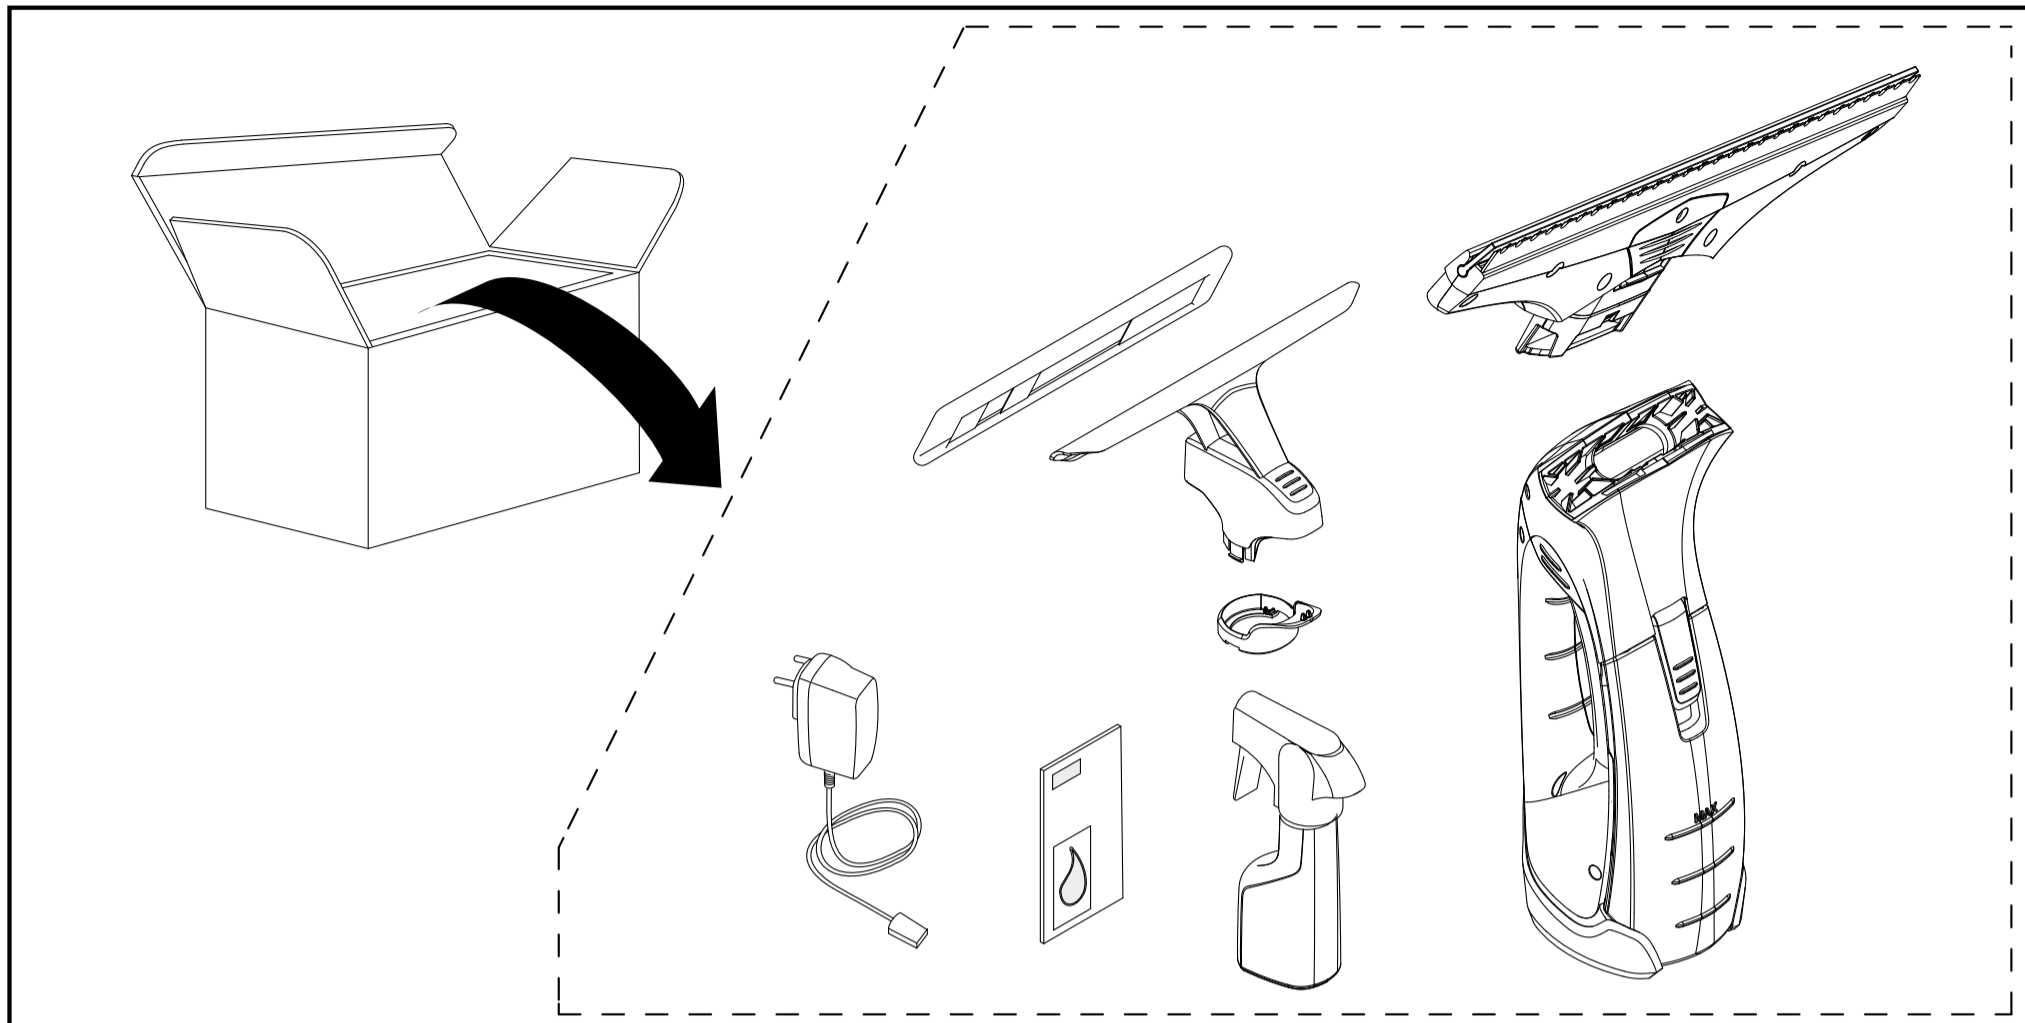

WV 2 Plus

 Li-Ion	3,7 V		IP X4		0,6 kg
 nom	10 W		100 ml		120 min
	V 5,5 mA 600		50 db(A)		25 min